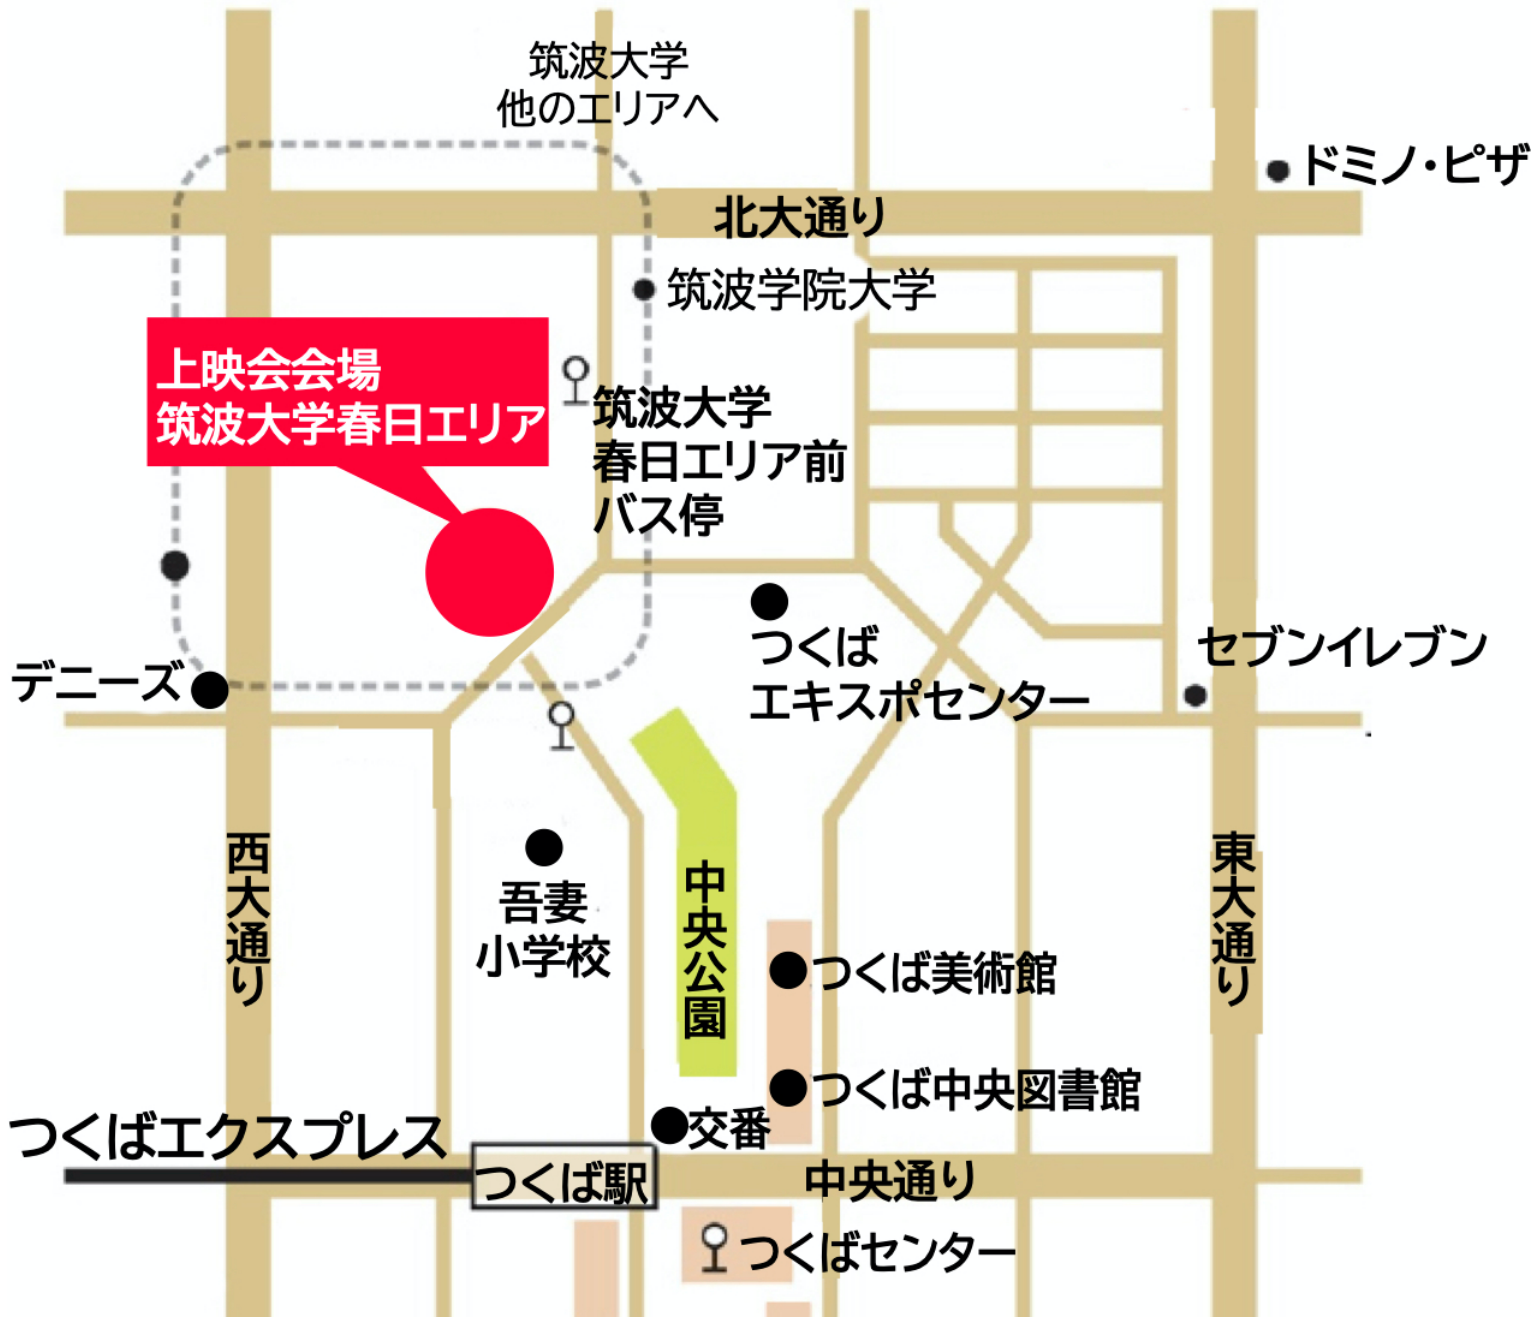

筑波大学春日エリア 周辺地図

↓↓↓ 筑波大学春日エリア 構内図 ↓↓↓

筑波大学春日エリア 構内図

上映会 会場 情報メディアユニオン 1階